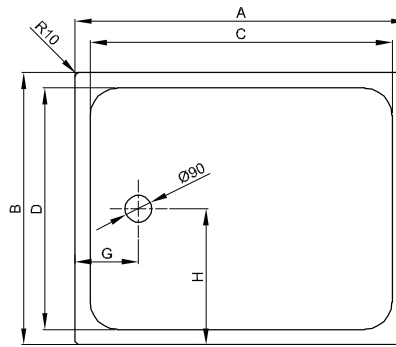

BetteSupra 1000 mm - 1100 mm

Informatie

Voor de montage raden wij het Poten-Systeem aan, verstelbereik 80 - 200 mm.

Leveringsomvang

Inclusief geluiddempende matten.

inbouwhoogte

Afvoergarnituur	vanaf
B598-	153 mm
B597-	133 mm
B574-	150 mm
B573-	85 mm
B637-	134 mm
B638-	85 mm

Afmeting

Bestelnr.	Maat in mm	A	B	C	D	G	H
5880	1000 × 700 × 65	1000	700	900	600	210	350
5550	1000 × 750 × 65	1000	750	900	650	210	375
5520	1000 × 800 × 65	1000	800	900	700	210	400
5380	1000 × 900 × 65	1000	900	900	800	210	450
5620	1000 × 1000 × 65	1000	1000	900	900	210	500
8690	1050 × 750 × 65	1050	750	900	650	235	375
8726	1100 × 700 × 65	1100	700	1000	600	210	350
8728	1100 × 750 × 65	1100	750	1000	650	210	375
8730	1100 × 800 × 65	1100	800	900	700	260	400
8640	1100 × 900 × 65	1100	900	1000	800	210	450
8738	1100 × 1000 × 65	1100	1000	1000	900	210	500
8744	1100 × 1100 × 65	1100	1100	1000	1000	210	550

Afmeting

Bestelnr.	Maat in mm	A	B	C	D	G	H
5980	1200 × 700 × 65	1200	700	1100	600	210	350
5570	1200 × 750 × 65	1200	750	1100	650	210	375
5870	1200 × 800 × 65	1200	800	1100	700	210	400
1690	1200 × 900 × 65	1200	900	1100	800	210	450
8670	1200 × 1000 × 65	1200	1000	1100	900	210	500
8665	1200 × 1100 × 65	1200	1100	1100	1000	210	550
5630	1200 × 1200 × 65	1200	1200	1100	1100	210	600
5787	1300 × 800 × 65	1300	800	1200	700	210	400
5796	1300 × 900 × 65	1300	900	1200	800	210	450
5789	1300 × 1000 × 65	1300	1000	1200	900	210	500
5827	1300 × 1300 × 65	1300	1300	1200	1200	210	650

BetteSupra 1400 - 1500 mm

BETTE

Informatie

Voor de montage raden wij het Poten-Systeem aan, verstelbereik 80 - 200 mm.

De afmeting 1500 x 1500 mm is niet met BetteOpstaande randen of als BetteMaatwerk leverbaar.