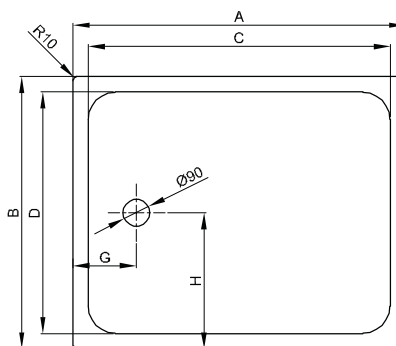

Afmeting

Bestelnr.	Maat in mm	A	B	C	D	G	H
5880	1000 × 700 × 65	1000	700	900	600	210	350
5550	1000 × 750 × 65	1000	750	900	650	210	375
5520	1000 × 800 × 65	1000	800	900	700	210	400
5380	1000 × 900 × 65	1000	900	900	800	210	450
5620	1000 × 1000 × 65	1000	1000	900	900	210	500
8690	1050 × 750 × 65	1050	750	900	650	235	375
8726	1100 × 700 × 65	1100	700	1000	600	210	350
8728	1100 × 750 × 65	1100	750	1000	650	210	375
8730	1100 × 800 × 65	1100	800	900	700	260	400
8640	1100 × 900 × 65	1100	900	1000	800	210	450
8738	1100 × 1000 × 65	1100	1000	1000	900	210	500
8744	1100 × 1100 × 65	1100	1100	1000	1000	210	550

BetteSupra 1200 mm - 1300 mm

Informatie

Voor de montage raden wij het Poten-Systeem aan, verstelbereik 80 - 200 mm.

Leveringsomvang

Inclusief geluiddempende matten.

inbouwhoogte

Afvoergarnituur	vanaf
B598-	153 mm
B597-	133 mm
B574-	150 mm
B573-	85 mm
B637-	134 mm
B638-	85 mm

Afmeting

Bestelnr.	Maat in mm	A	B	C	D	G	H
5980	1200 × 700 × 65	1200	700	1100	600	210	350
5570	1200 × 750 × 65	1200	750	1100	650	210	375
5870	1200 × 800 × 65	1200	800	1100	700	210	400
1690	1200 × 900 × 65	1200	900	1100	800	210	450
8670	1200 × 1000 × 65	1200	1000	1100	900	210	500
8665	1200 × 1100 × 65	1200	1100	1100	1000	210	550
5630	1200 × 1200 × 65	1200	1200	1100	1100	210	600
5787	1300 × 800 × 65	1300	800	1200	700	210	400
5796	1300 × 900 × 65	1300	900	1200	800	210	450
5789	1300 × 1000 × 65	1300	1000	1200	900	210	500
5827	1300 × 1300 × 65	1300	1300	1200	1200	210	650

BetteSupra 1400 - 1500 mm

BETTE

Informatie

Voor de montage raden wij het Poten-Systeem aan, verstelbereik 80 - 200 mm.

De afmeting 1500 x 1500 mm is niet met BetteOpstaande randen of als BetteMaatwerk leverbaar.